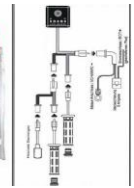

72GH3027 Handvat verwarming alle modellen 22/22 84,50

72GH3051 Duim verwarming alle modellen 29,95

72GH0110 Koffer 110 liter zwart 1100x620x280 169,95 7,9 kg

7008937 Tankdop met slot Maxxer MXU 19,95

72G0583 Smartphone GSM steun 89,95