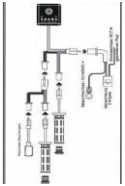

72GH3027 Handvat verwarming alle modellen 22/22 84,50

72GH3051 Duim verwarming alle modellen 29,95

72GH0110 Koffer 110 liter zwart 1100x620x280 169,95 7,9 kg

72G0211 Tankdop met slot Maxxer MXU 19,95

72G0583 Smartphone GSM steun 89,95